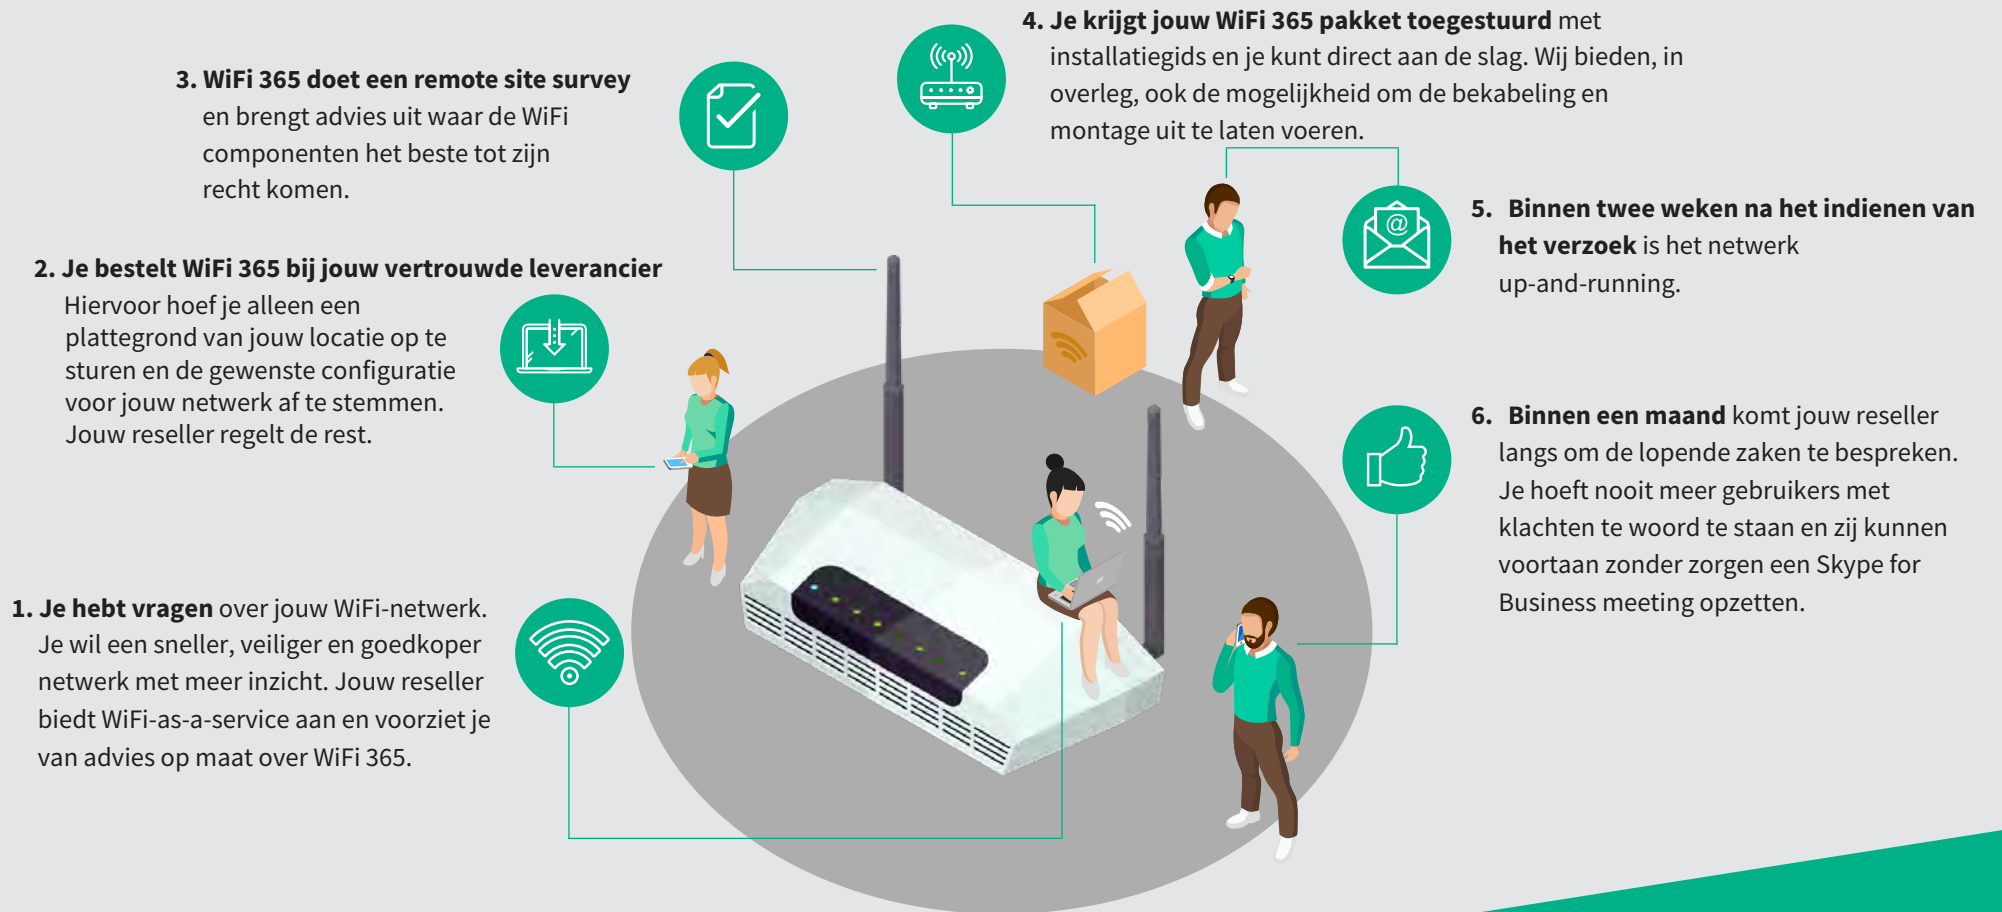

Hoe ziet een WiFi 365-implementatie eruit?